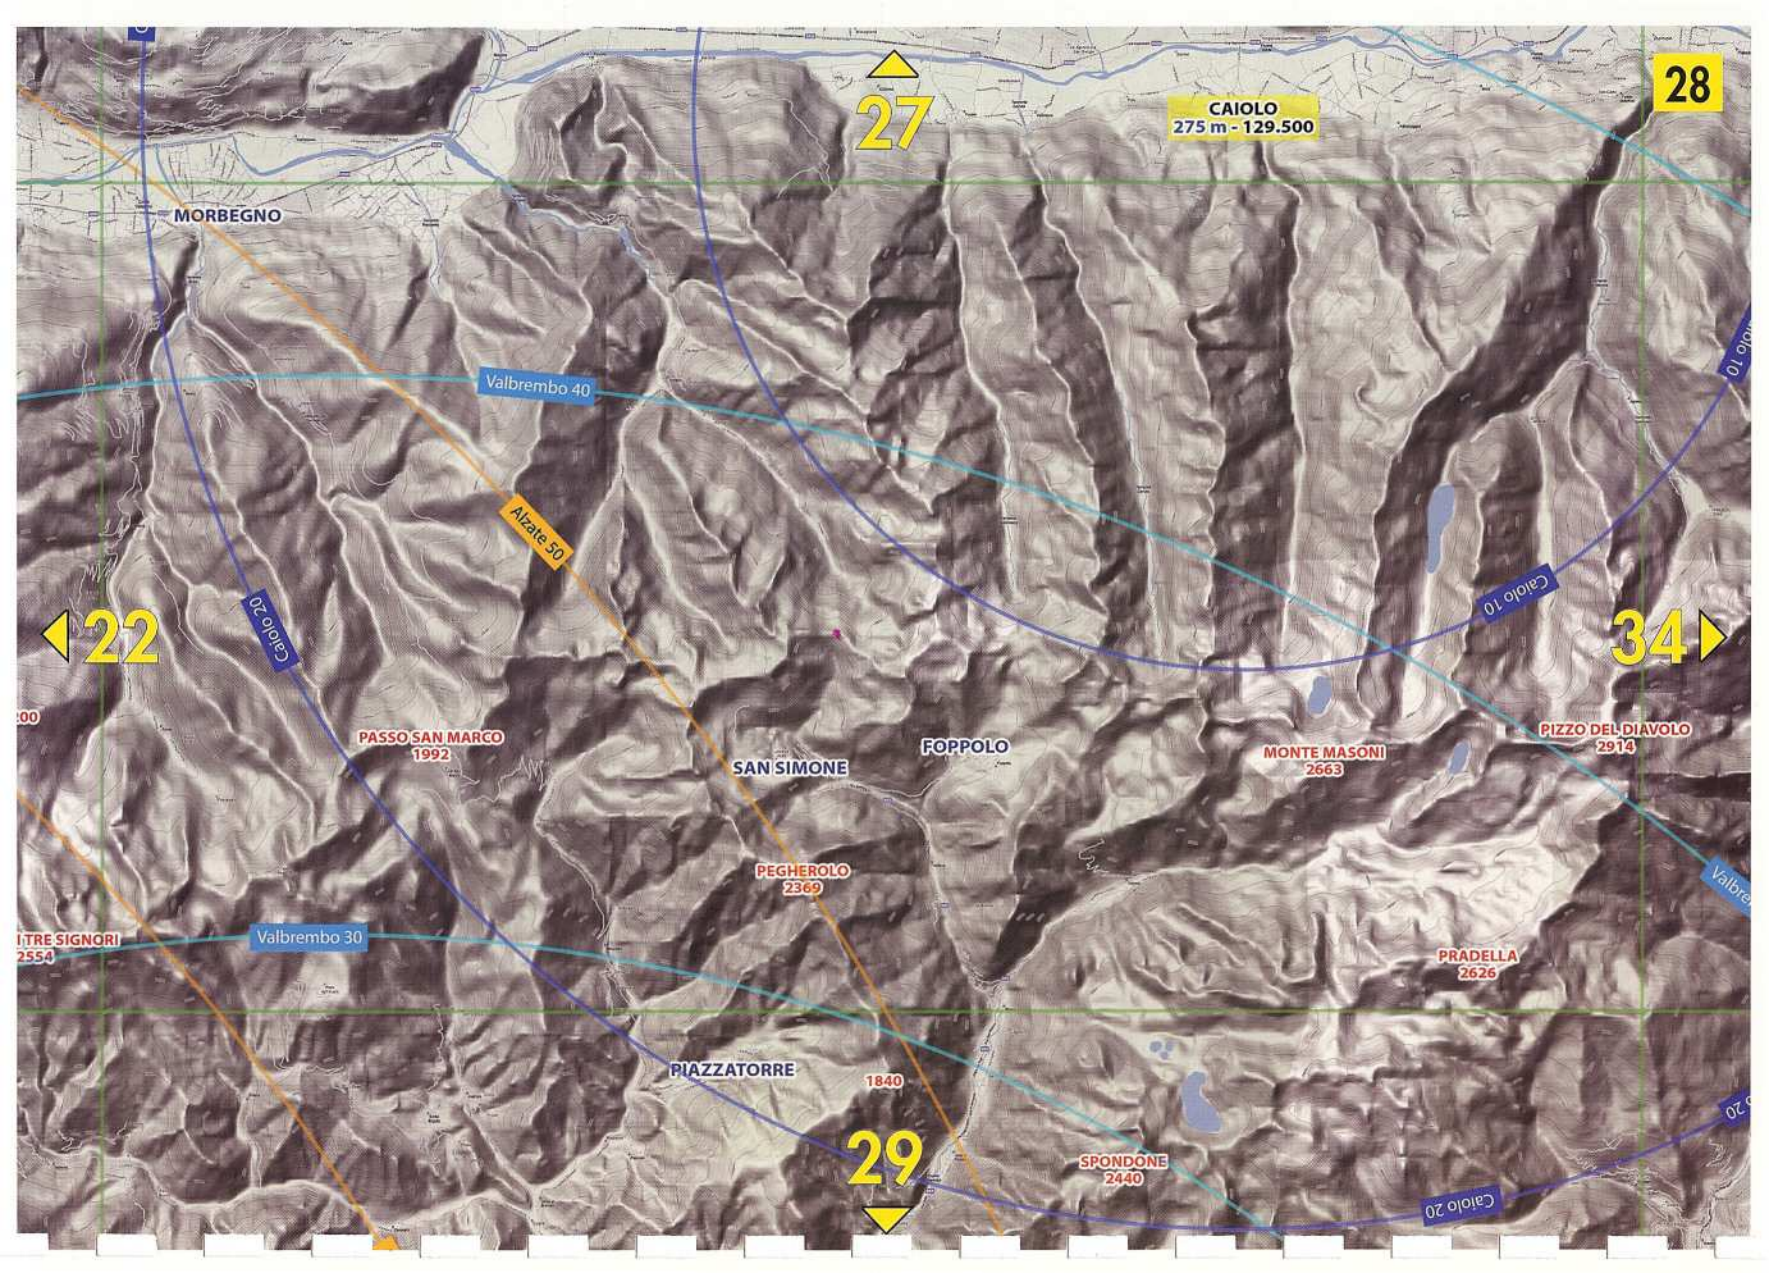

CAIOLO

275 m - 129.50

pista 1050 m - 09-27

28

CAIOLO
275 m - 129.500

27

34

22

29

MORBEGNO

PASSO SAN MARCO
1992

SAN SIMONE

FOFPOLO

PIZZO DEL DIAVOLO
2914

MONTE MASONI
2663

PRADILLA
2626