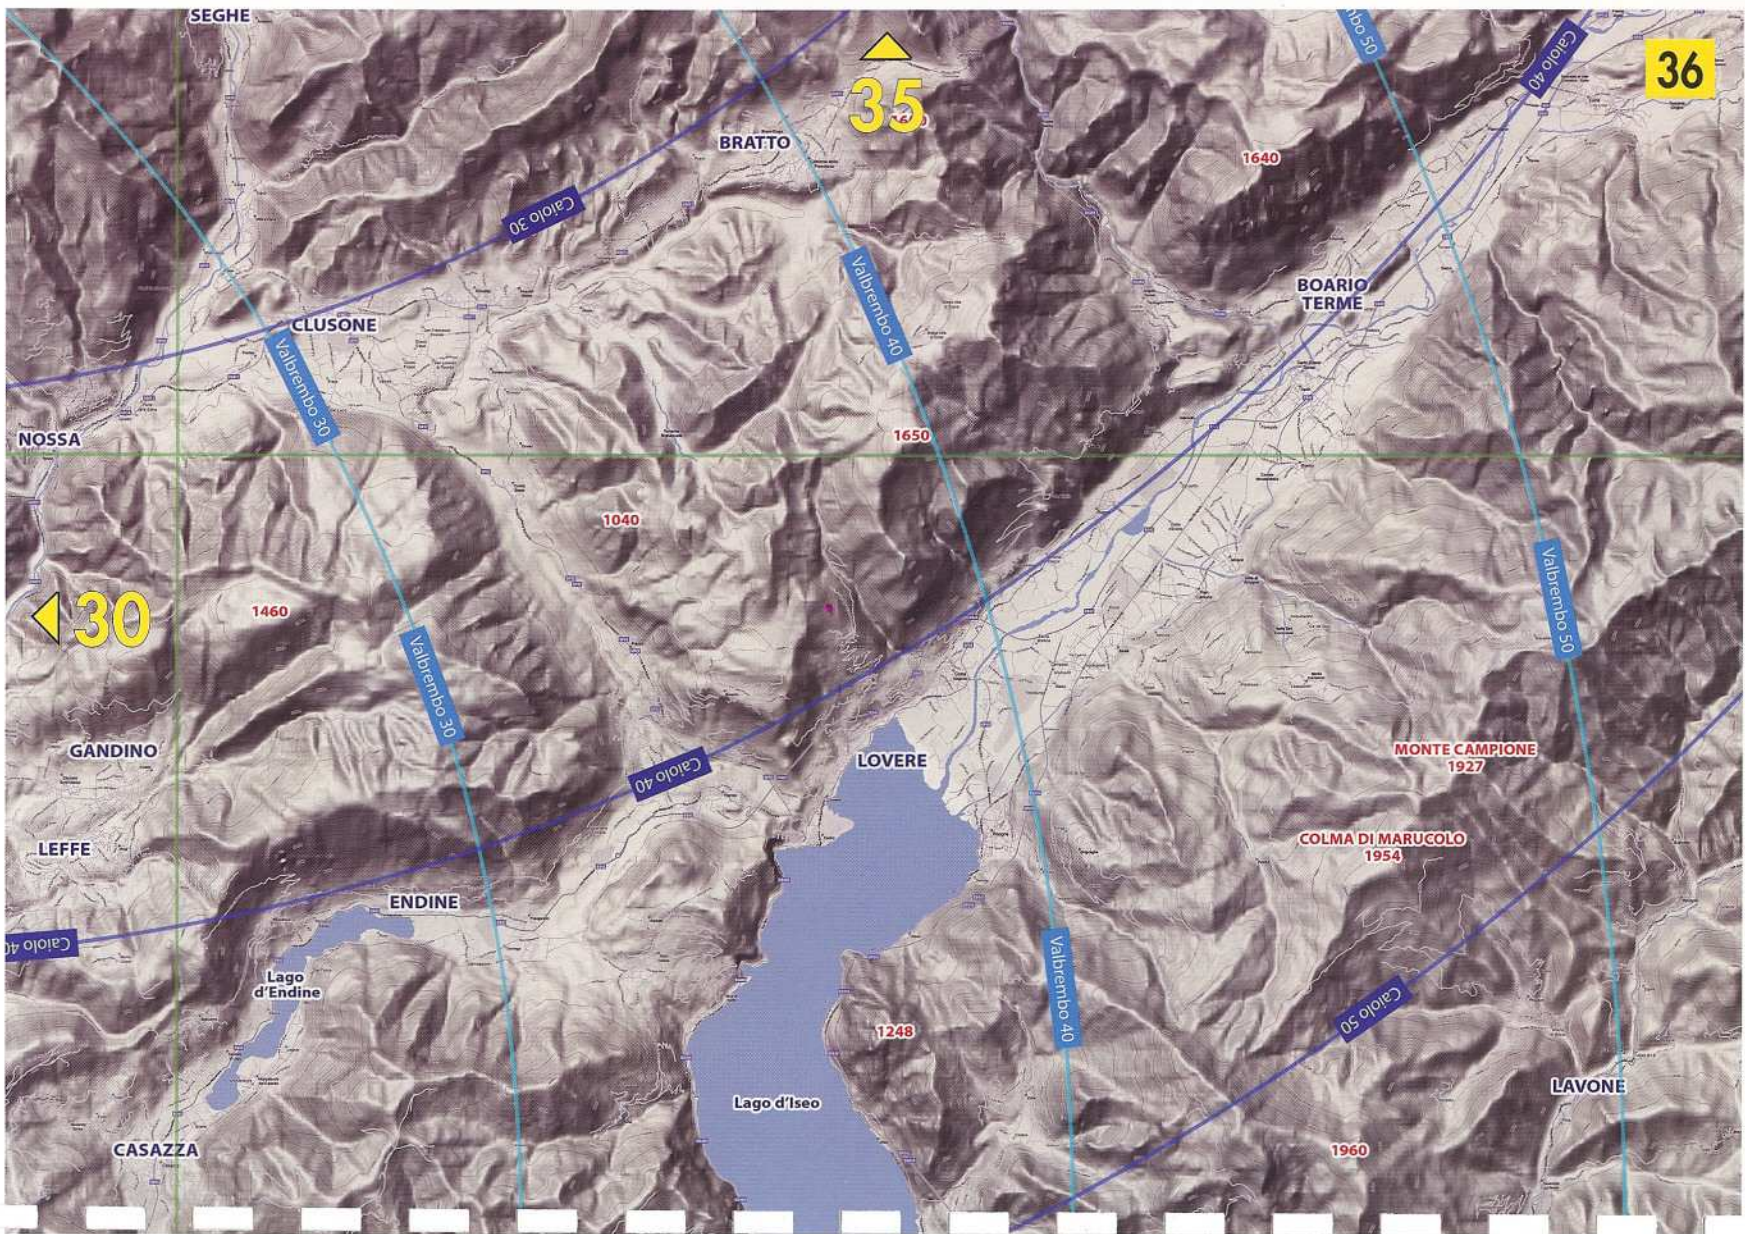

1040

1460

36

35

SEGHE

36

35

BRATTO

- C PARE' - Como**
Fuori campo
 - N 45°48'380"
 - E 08°59'400"
 - QNH 350
 - Ingresso da sud verso nord
 - Lungh. 300 m
 - Largh. 60 m

- D CONTESSA**
Fuori campo
 - N 45°57'980"
 - E 08°41'990"
 - QNH 320
 - Ingresso da ovest verso est
 - Lungh. 300 m
 - Largh. 150/50 m