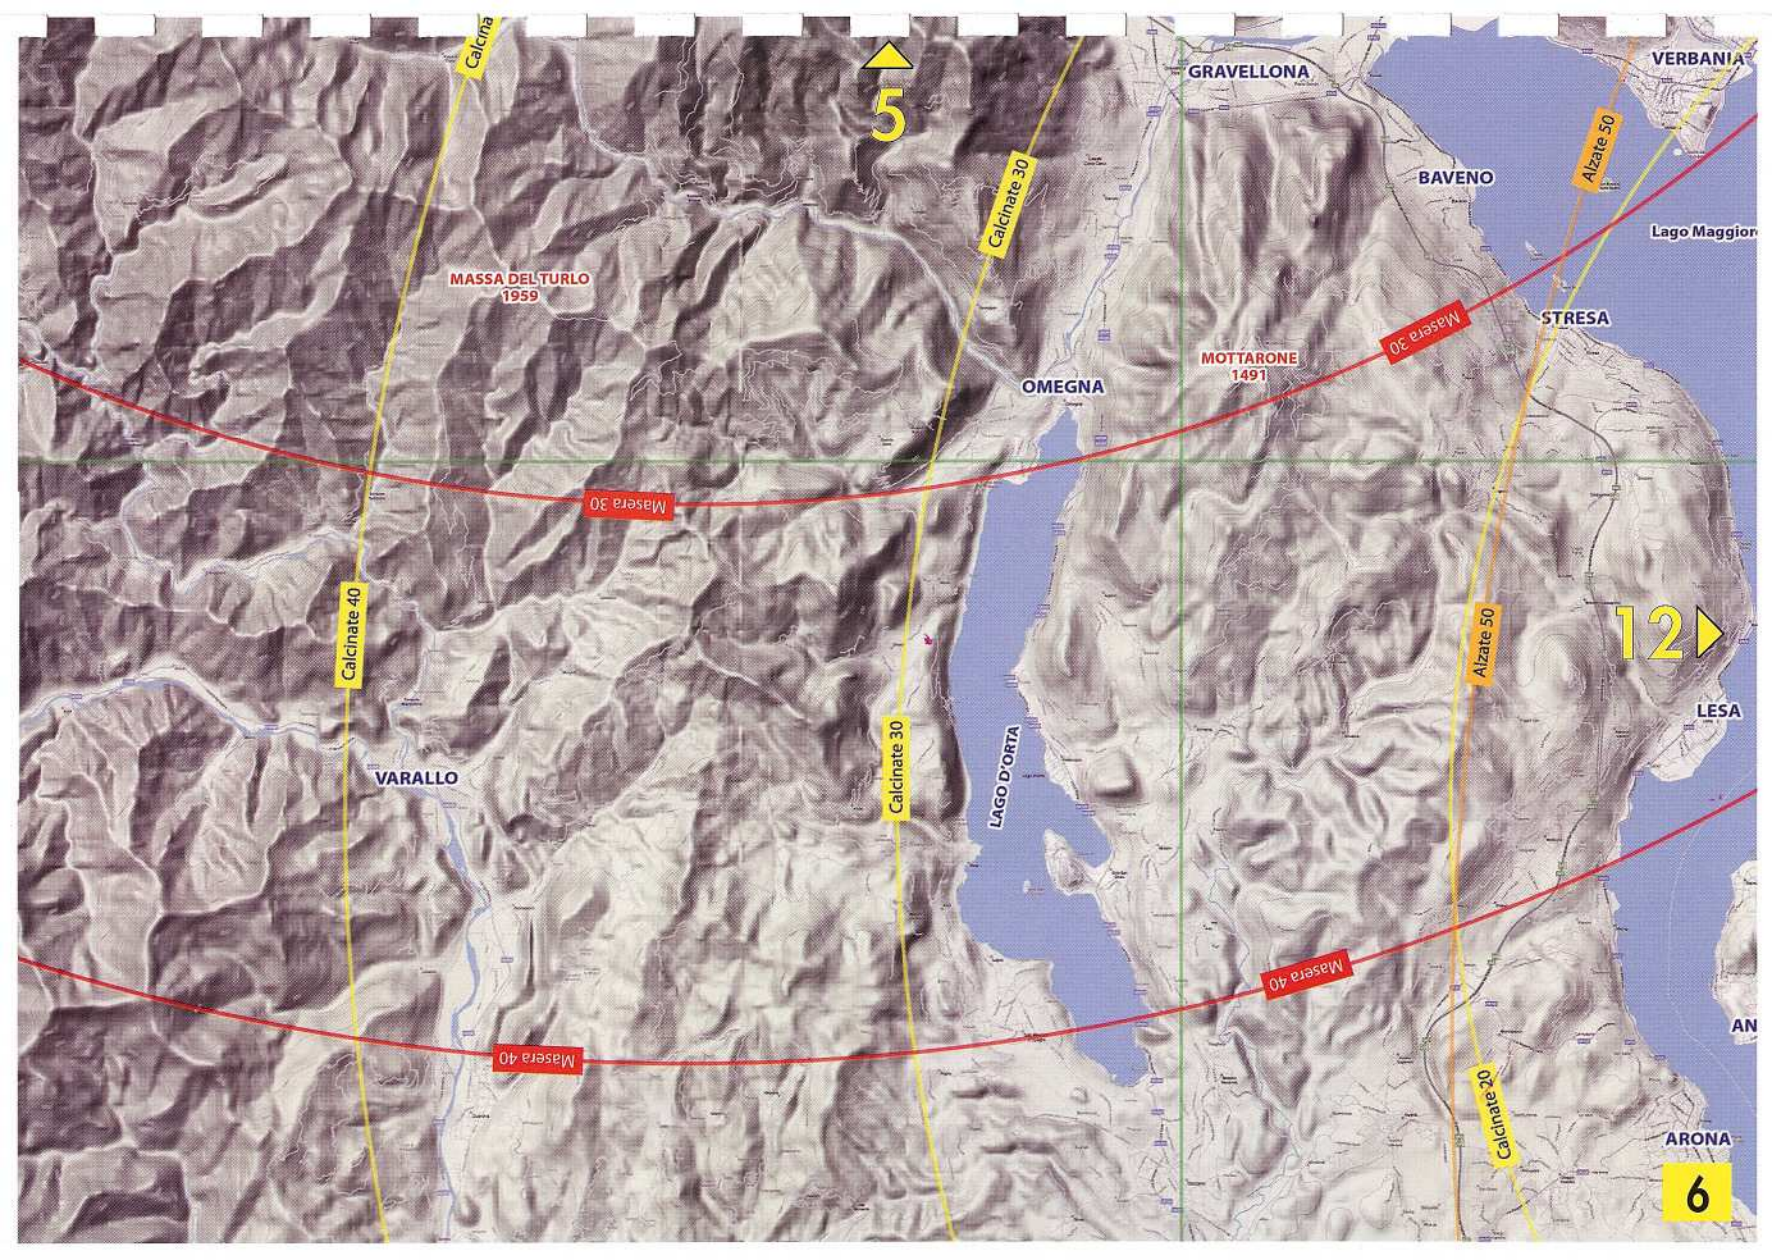

PROMAN 2098

ORFANO 1702

MOTTARONE 1491

CIMA CAPEZZONE 2421

MASSA DEL TURLO 1959

INTR

CIM 95

Calcina

5

GRAVELLONA

VERBANIA

BAVENO

Alzate 50

Lago Maggiore

MASSA DEL TURLO
1959

STRESA