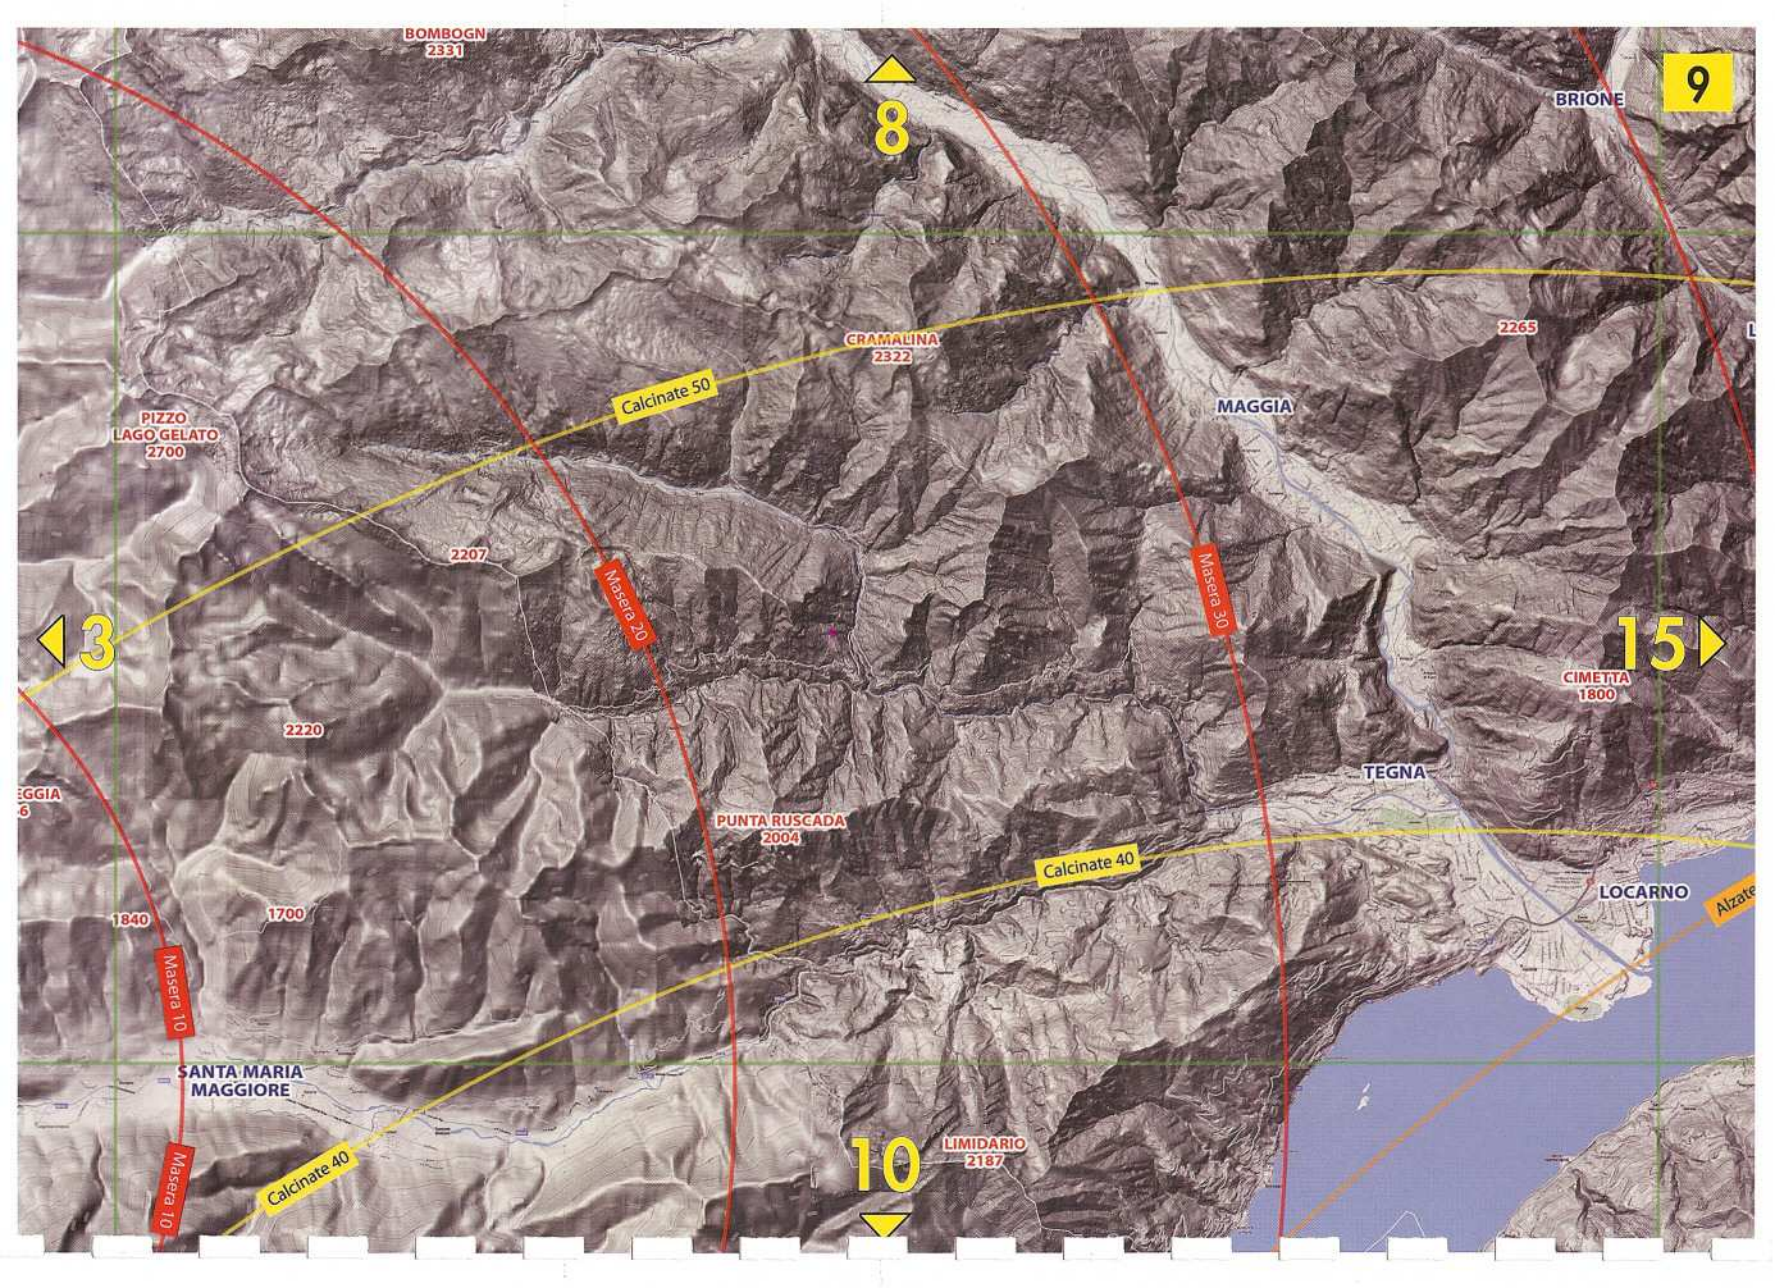

BOMBOGN
2331

BRIONE

9

8

GRAMALINA
2322

2265

MAGGIA

PIZZO
LAGO GELATO
2700

Calcinate 50

2207

Maseira 30

Maseira 30

15

CIMENTTA
1800

3

2220

TEGNA

PUNTA RUSCADA
2004

Calcinate 40

LOCARNO

1840

1700

Maseira 10

Alzate

SANTA MARIA
MAGGIORE

Calcinate 40

Maseira 10

10

LIMIDARIO
2187