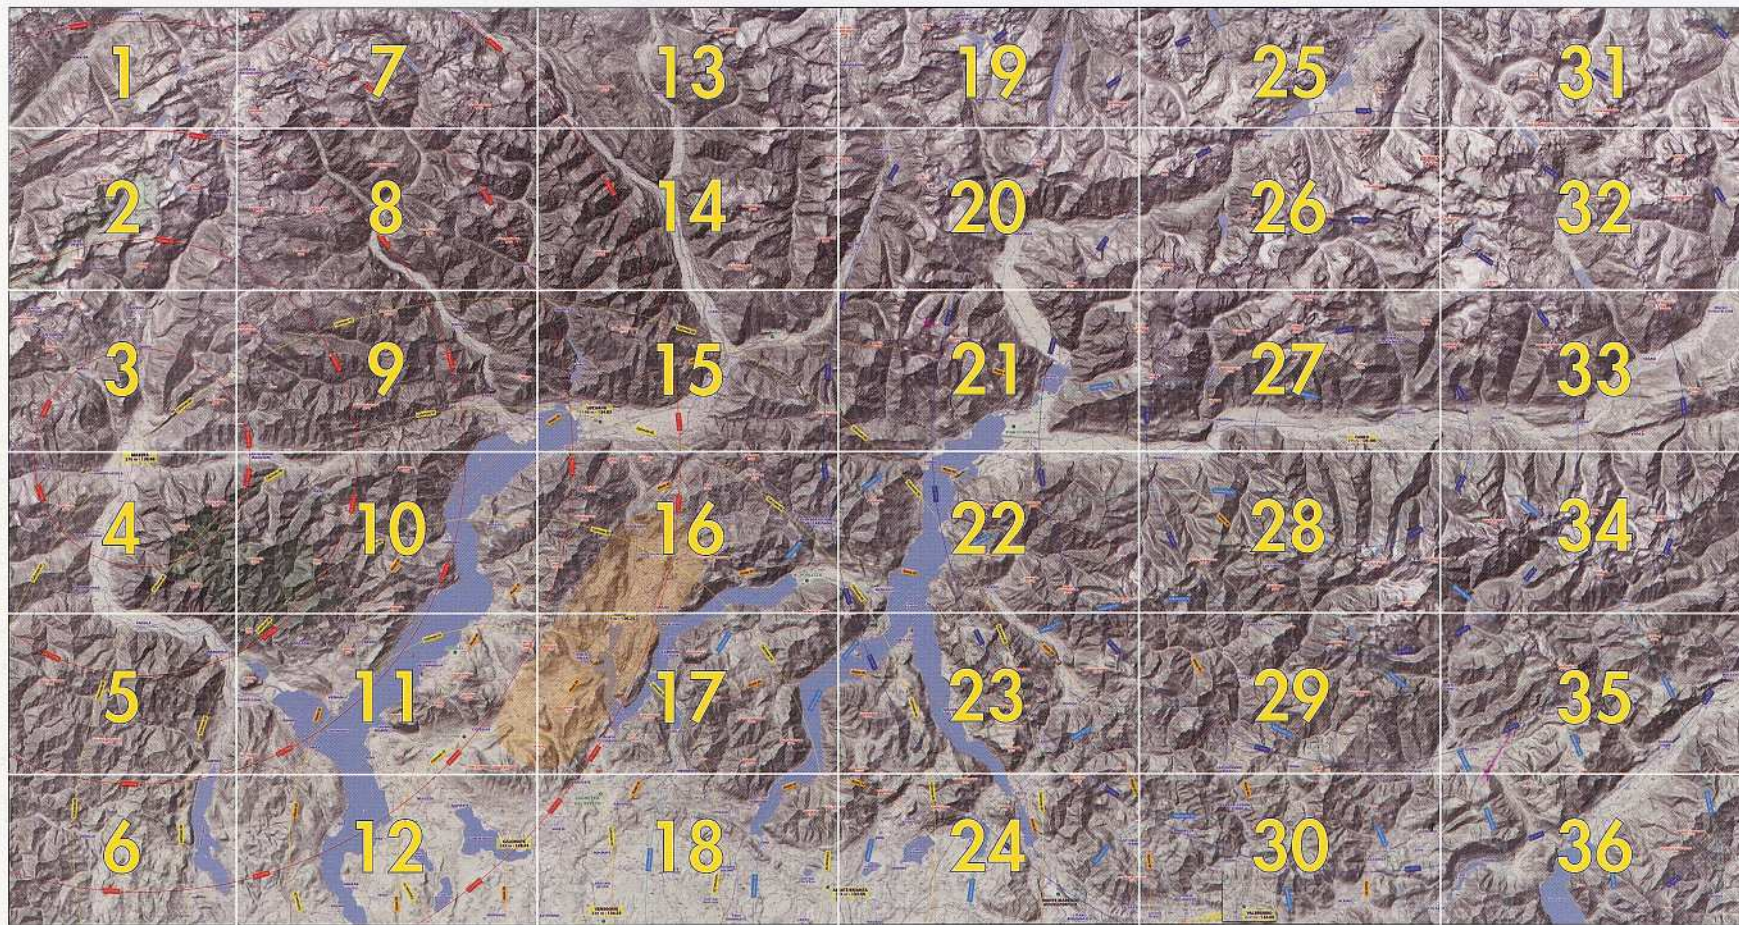

# CARTINA ZONA

## VALDOSSOLA • VARESOTTO • PEDEMONTANA • VALTELLINA

AEROPORTI • AVIOSUPERFICI • ATTERRAGGI FUORICAMPO • DISTANZE DAI PRINCIPALI ATTERRAGGI

by *Alfuvion Claudio*

PASSO DELLO SPALMIGER

MESOCOCCO

CHIAVENNA

PIANI DI SPAGNA

ANDENO

MAZZO DI VALTELINA

MAZZO DI VALTELINA

CHIAVENNA

ANDENO

ANDENO

STORRE

CONICO

Masera 10

SANTA MARIA  
MAGGIORE

4

BOGNANCO

DOMODOSSOLA

Masera 10

Calcinade 40