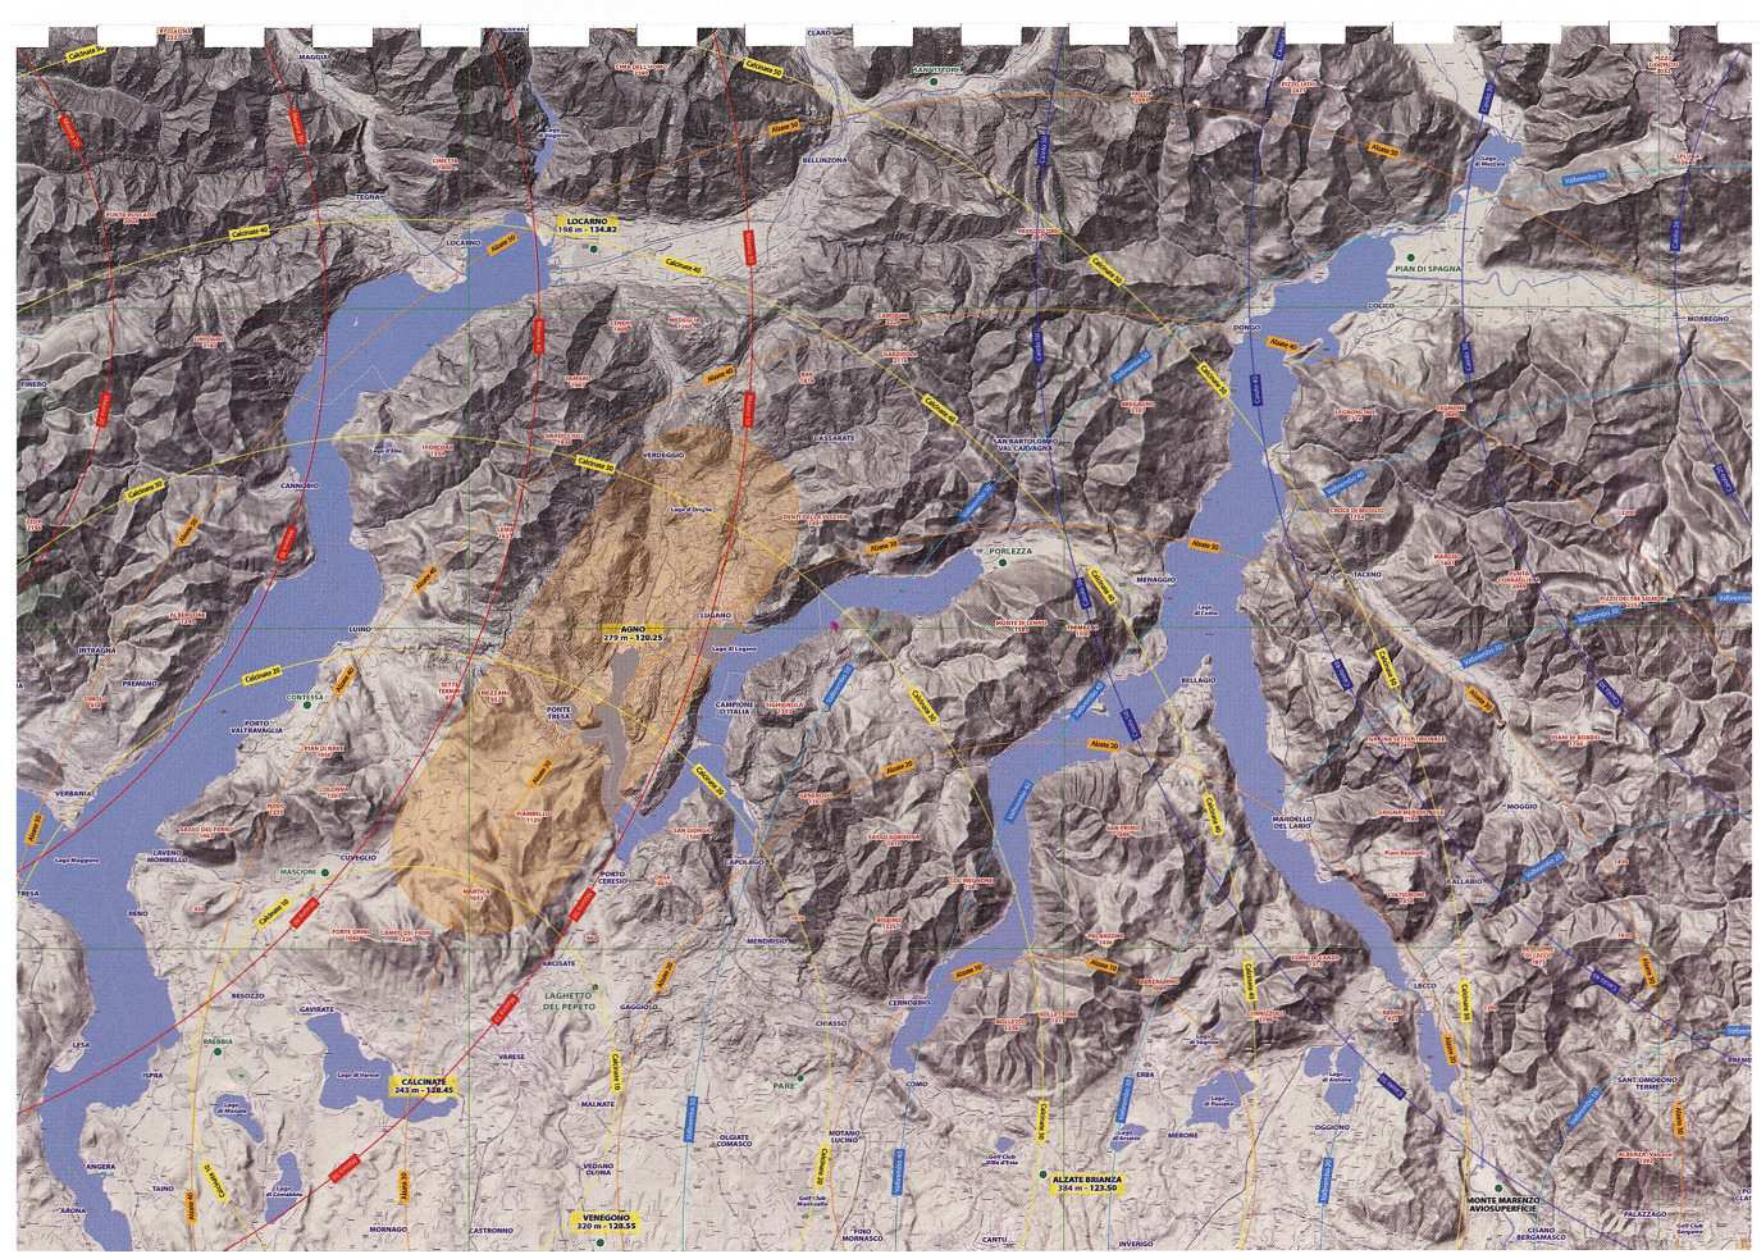

# CARTINA ZONA

## VALDOSSOLA • VARESOTTO • PEDEMONTANA • VALTELLINA

AEROPORTI • AVIOSUPERFICI • ATTERRAGGI FUORICAMPO • DISTANZE DAI PRINCIPALI ATTERRAGGI

by *Alfuvion Claudio*

PASSO DELLO SPALMIGER

MESOCOCCO

CHIAVENNA

PIANI DI SPAGNA

ANDENO

MAZZO DI VALTELINA

MAZZO DI VALTELINA

CHIAVENNA

ANDENO

ANDENO

STORRE

CONICO

Masera 10

SANTA MARIA  
MAGGIORE

4

BOGNANCO

DOMODOSSOLA

Masera 10

Calcinade 40