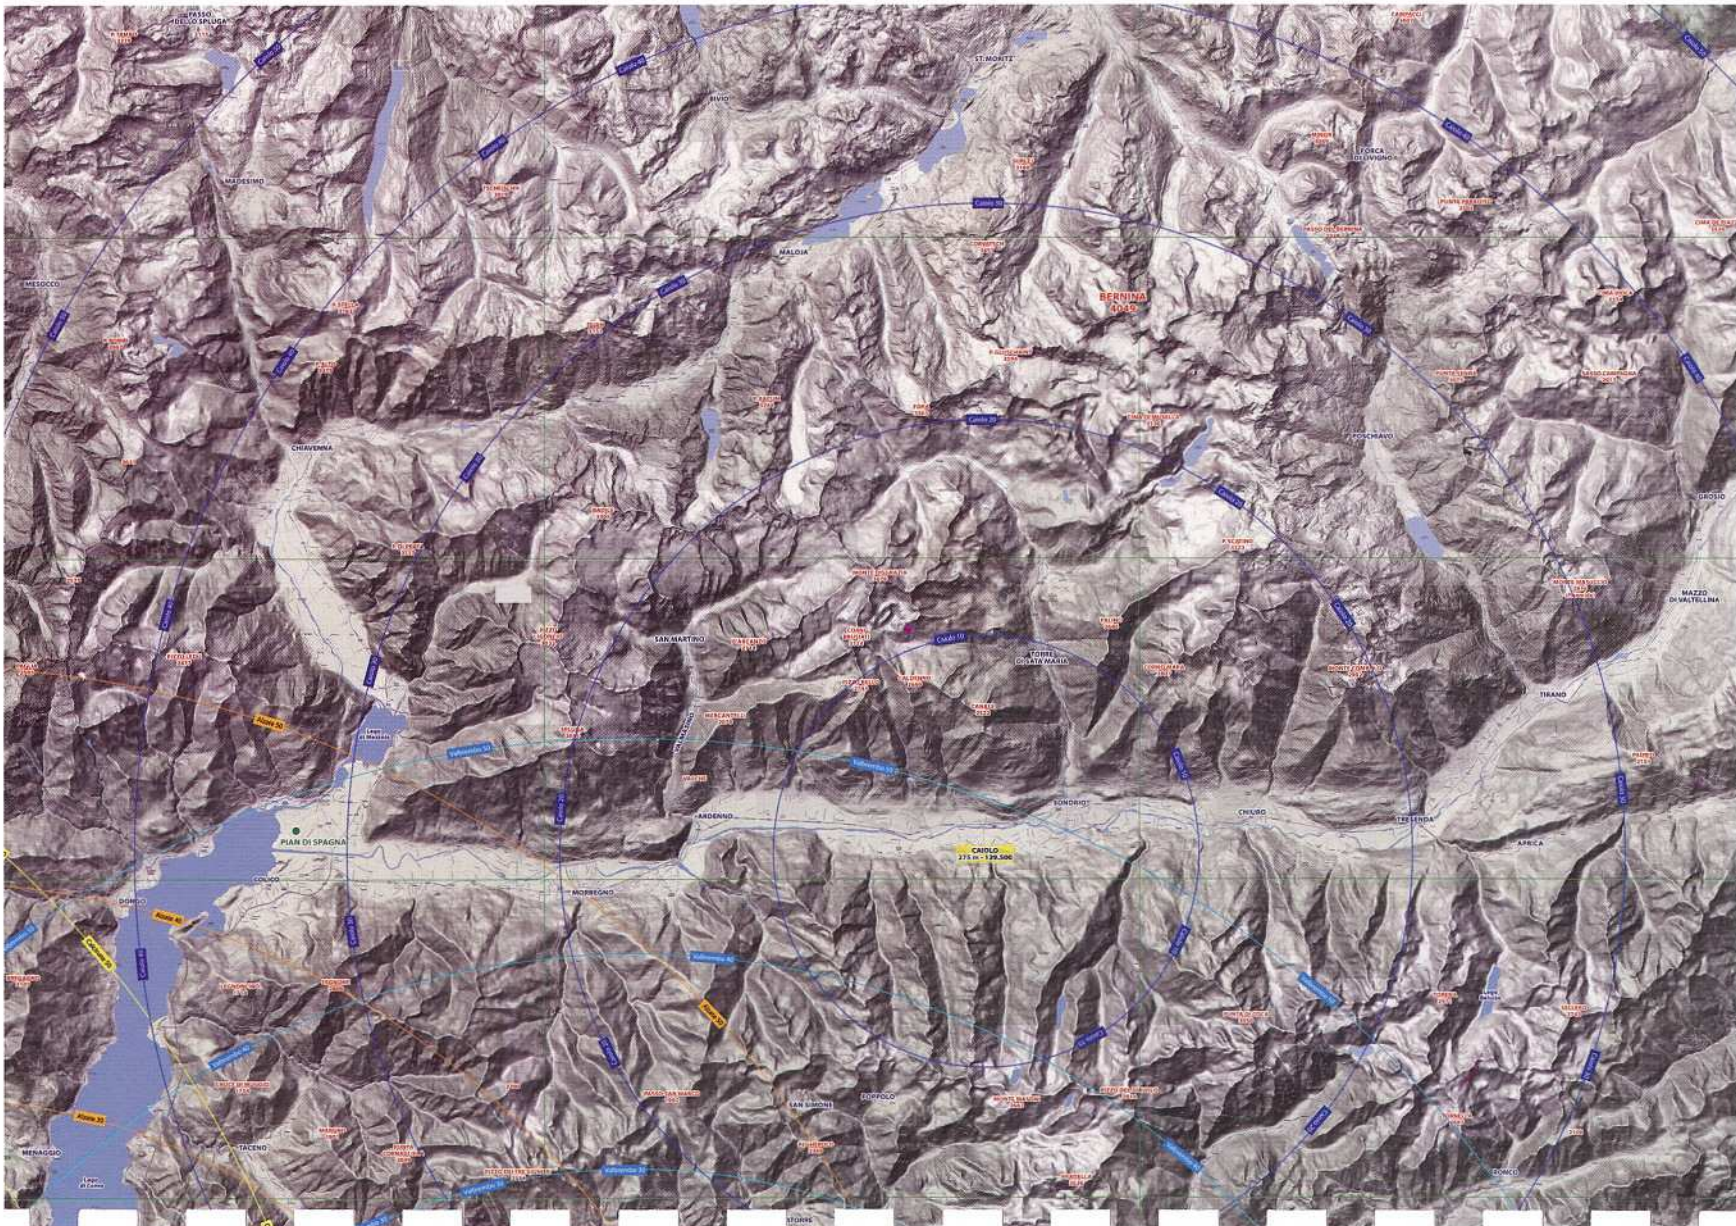

# CARTINA ZONA

## VALDOSSOLA • VARESOTTO • PEDEMONTANA • VALTELLINA

AEROPORTI • AVIOSUPERFICI • ATTERRAGGI FUORICAMPO • DISTANZE DAI PRINCIPALI ATTERRAGGI

by *Alfuvion Claudio*

PASSO DELLO SPALMIGER

MESOCOCCO

CHIAVENNA

PIANI DI SPAGNA

ANDENO

MAZZO DI VALTELINA

MAZZO DI VALTELINA

CHIAVENNA

ANDENO

ANDENO

STORRE

CONICO

Masera 10

SANTA MARIA  
MAGGIORE

4

BOGNANCO

DOMODOSSOLA

Masera 10

Calcinade 40